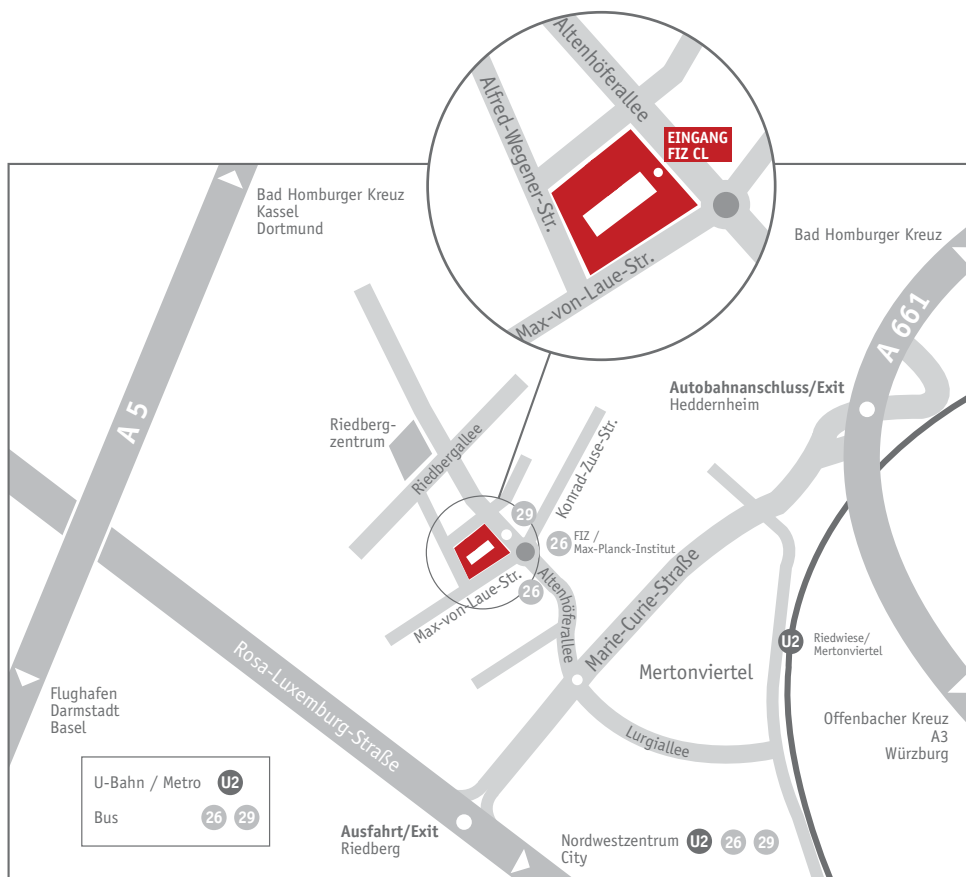

So erreichen Sie uns

Mit dem PKW:

Aus Richtung Norden

A5 Richtung Frankfurt, am Bad Homburger Kreuz auf A661 Richtung Offenbach, A661 bei Ausfahrt F-Heddernheim Richtung F-Heddernheim/Nordweststadt/Riedberg

Aus Richtung Süden

A661 Richtung Oberursel/Bad Homburg/Kassel, A661 bei Ausfahrt F-Heddernheim Richtung F-Heddernheim/ Nordweststadt/Riedberg

A5 Richtung Kassel/Dortmund, am Bad Homburger Kreuz auf A661 Richtung Offenbach, A661 bei Ausfahrt F-Heddernheim Richtung F-Heddernheim/Nordweststadt/Riedberg

Parkmöglichkeiten finden Sie in unserer hauseigenen Tiefgarage, im Riedbergzentrum sowie in der Umgebung.

Anreise mit öffentlichen Verkehrsmitteln:

Von U-Bahn-Station Hauptwache

U1/2/3

Ausstieg Heddernheim

U2 Richtung Gonzenheim

Ausstieg Riedwiese/Mertonviertel

Weiter ca. 1km zu Fuß über Lurgiallee

How to find us

By car:

Coming from the North

A5 towards Frankfurt, exit at Bad Homburger Kreuz onto A661 towards Offenbach, exit A661 at F-Heddernheim towards F-Heddernheim/Nordweststadt/Riedberg