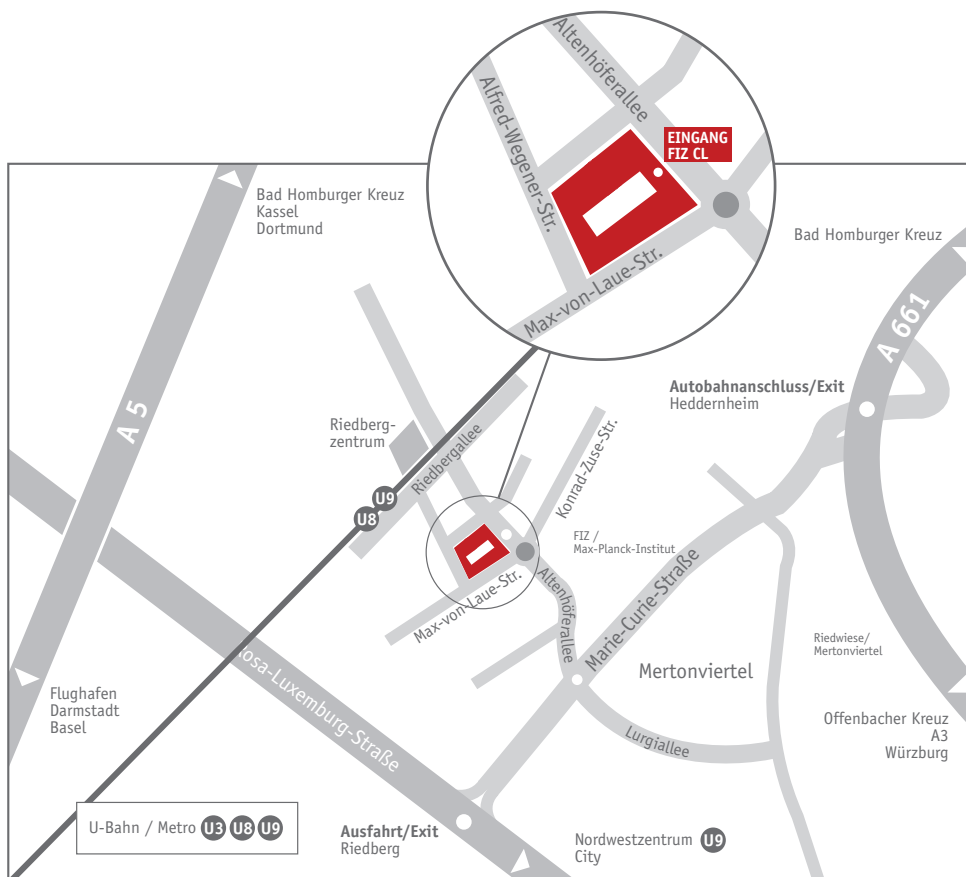

Anfahrt / How to find us

Frankfurter Innovationszentrum
ConferenceLab

FIZ ConferenceLab

c/o FIZ Frankfurter Innovationszentrum
Biotechnologie GmbH
Altenhöferallee 3
60438 Frankfurt am Main/Germany

Telefon: + 49(0)69 800 865 50
Fax: + 49(0)69 800 865 51
E-mail: info@fiz-cl.de
www.fiz-conferencelab.de